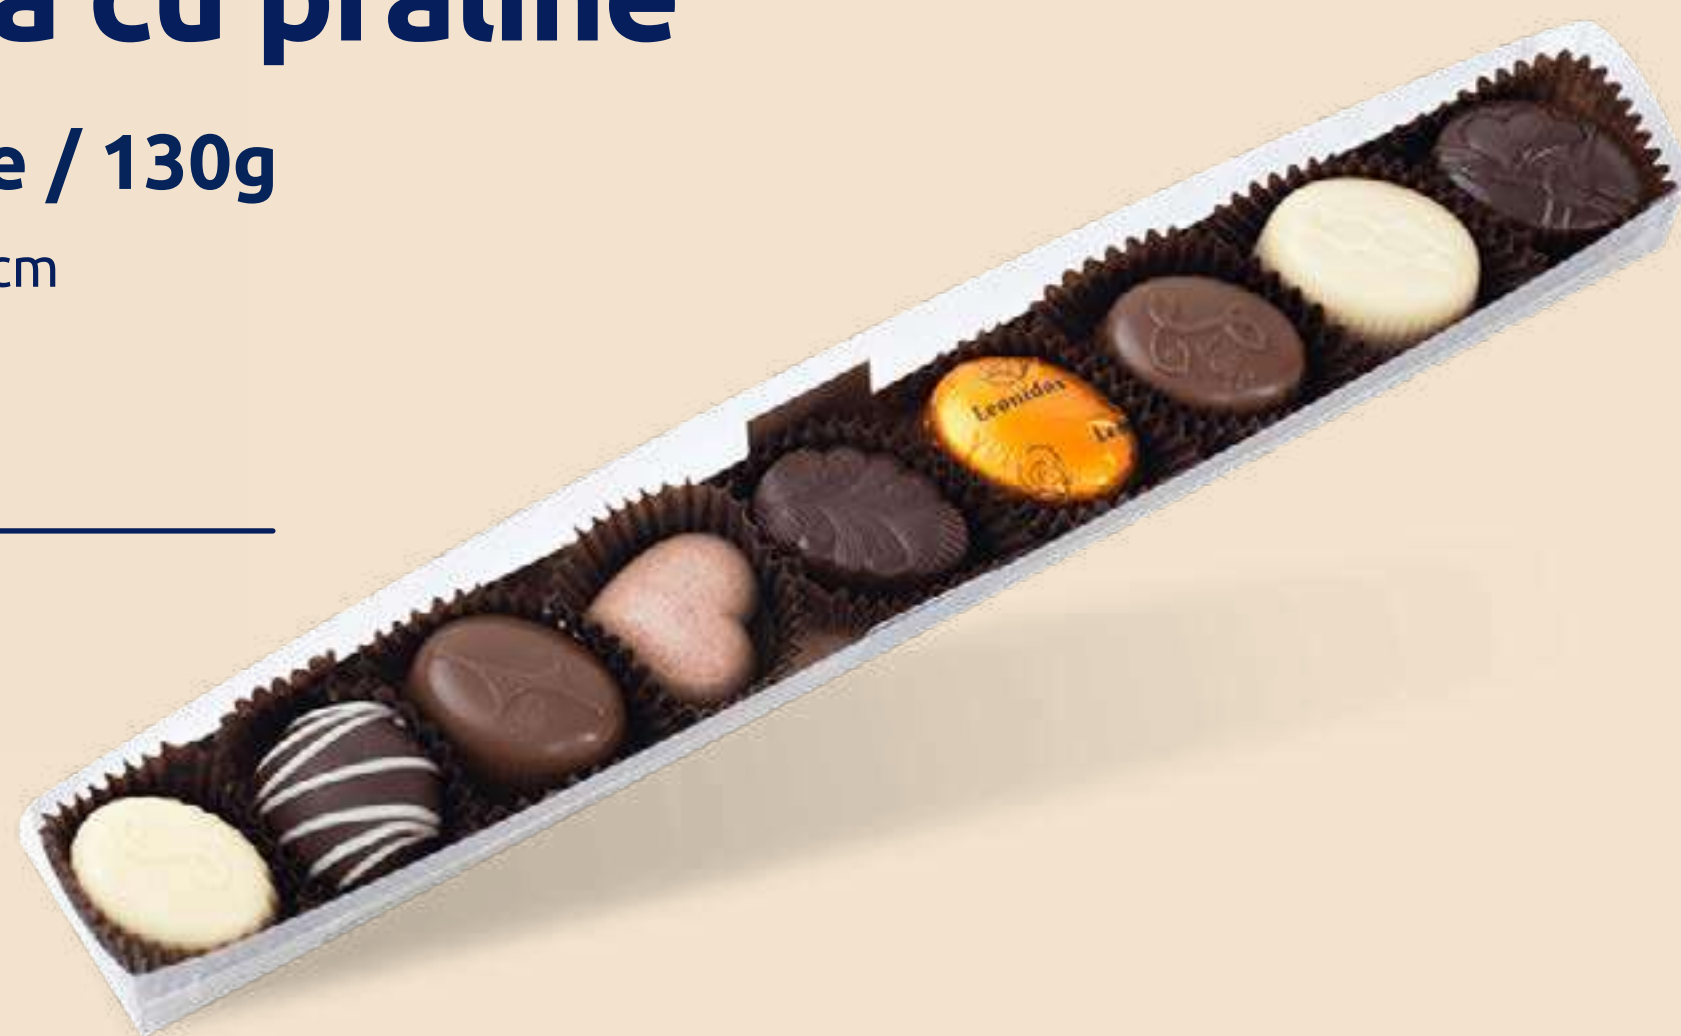

Rigletă cu praline

≡ 9 praline / 130g

⊠ 28 x 3,5 x 3cm

50 LEI