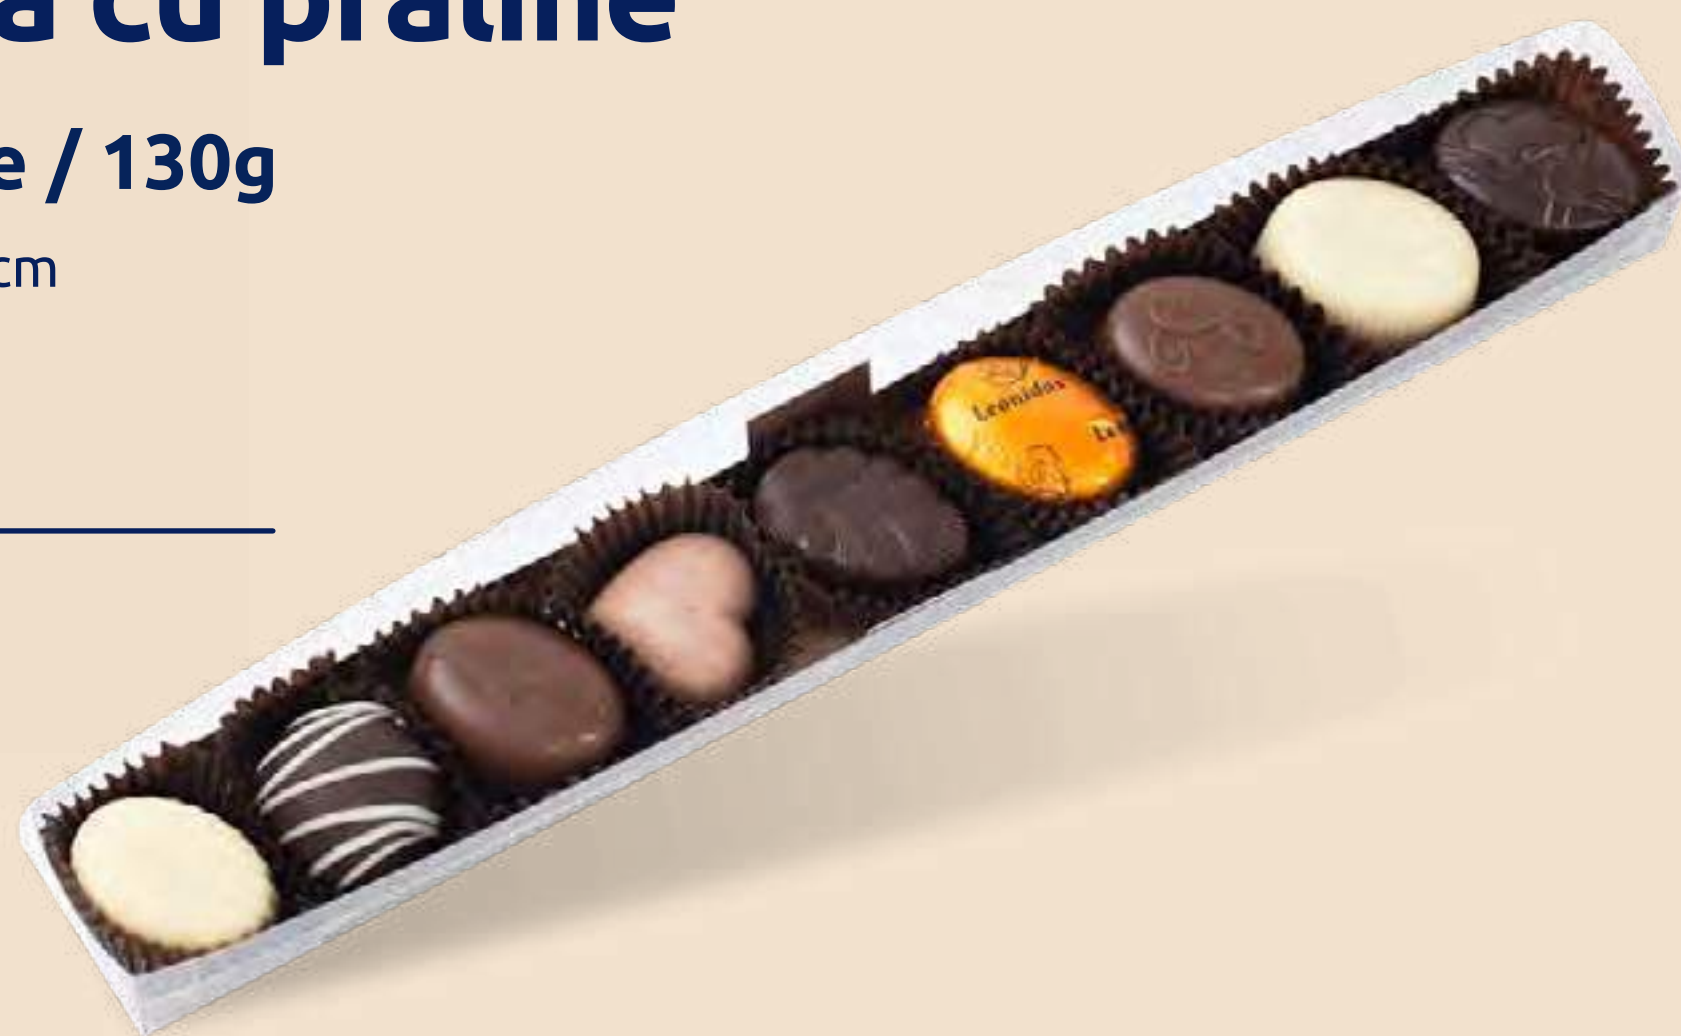

Rigletă cu praline

≡ 9 praline / 130g

⊠ 28 x 3,5 x 3cm

49 LEI